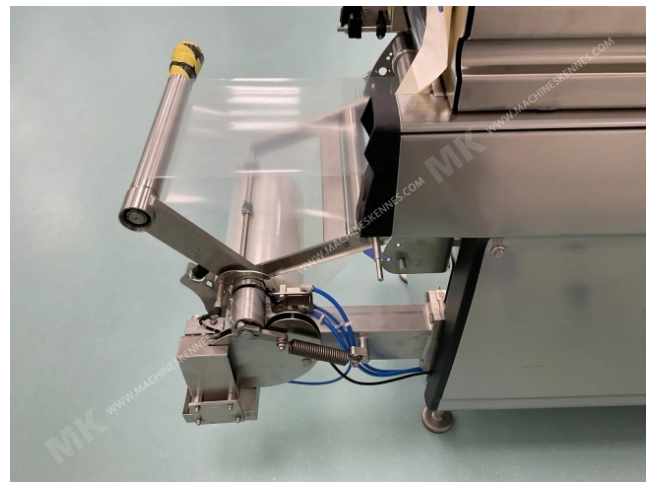

Producent: Multivac  
Rodzaj: R145  
Rok budowy: 2016

To używane Multivac R145 Termoformierka jest wbudowany 2016. Maszyna ma szerokość filmu wynoszącą 320mm i na maszynie znajduje się zestaw barwników z wyjściem 205mm. Format jest teraz podzielony na a 7.1 format. Maszyna jest wyposażona w 1 format. Ten format może być używany do Miłka folia opakowanie. Format nie ma znaczek. Rama maszyny jest obecnie 3500mm długości, ale zawsze możemy dostosować to do potrzebnego wymiaru.

#### **Szczegóły maszyny**

- Wpisz odwijanie folii: Rdzeń 76 mm.
- Wpisz odwijanie górnej folii: .
- Maszyna ma 1 QRF cięcie.
- Maszyna jest wyposażona w wyciskany nóż cięcia wzdłużne.
- Dla procesu pozostała folia jest zwijana na tej maszynie.
- Produkty pochodzą z urządzenia Taśma wiatrowodowa.

#### **Inne funkcje maszyny:**

- Opcja próżniowa

Jeśli chcesz, możesz skontaktować się z nami więcej zdjęć lub informacji.