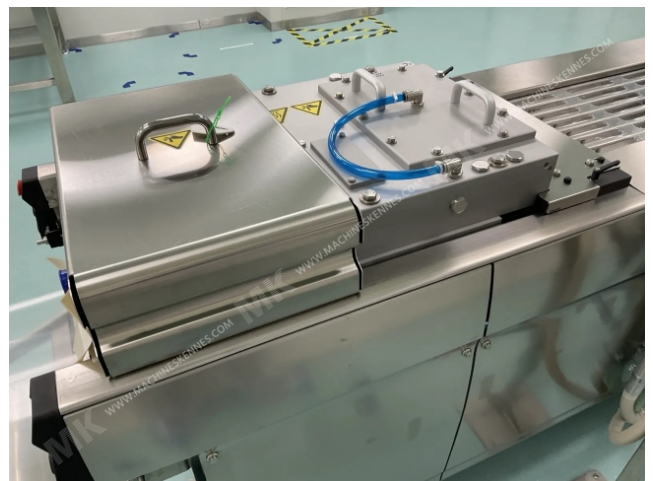

Fabricant: Multivac
Type: R145
Année de construction: 2016

Cela a utilisé Multivac R145 Thermoformeuse est intégré 2016. La machine a une largeur de film de 320mm et il y a un colorant sur la machine avec une sortie de 205mm. Le format est maintenant divisé en un 7.1 format. La machine est équipée de 1 format. Ce format peut être utilisé pour Feuille souple emballage. Le format n'a pas un timbre. Le châssis de la machine est actuellement 3500mm de long, mais nous pouvons toujours l'ajuster à la dimension dont vous avez besoin.

Détails de la machine

- Type sous déroulement de feuille: .
- Type de déroulement du film supérieur: .
- La machine a 1 QRF coupe.
- La machine est équipée d'un couteau à presser coupe de longueur.
- Pour le processus, la feuille résiduelle est un Roues enroulables sur cette machine.
- Les produits proviennent de la machine sur un Ruban en fibre.

Autres caractéristiques de la machine:

- Option de vide

Si vous le souhaitez, vous pouvez nous contacter pour plus de photos ou d'informations.

MK GILZE