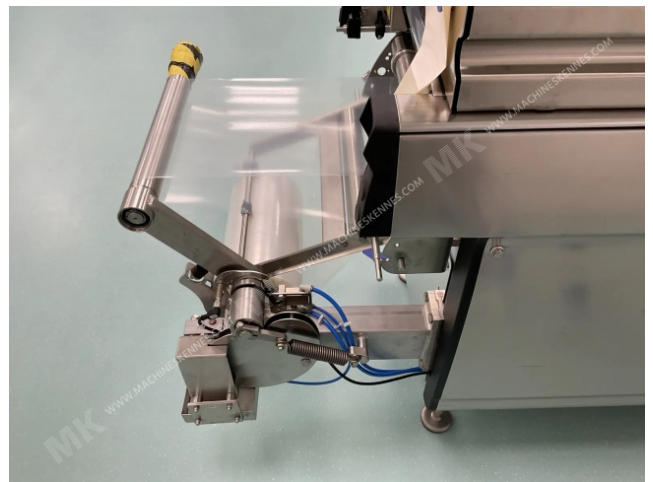

Fabricant: Multivac
Type: R145
Année de construction: 2016

Cela a utilisé Multivac R145 Thermoformeuse est intégré 2016. La machine a une largeur de film de 320mm et il y a un colorant sur la machine avec une sortie de 205mm. Le format est maintenant divisé en un 7.1 format. La machine est équipée de 1 format. Ce format peut être utilisé pour Feuille souple emballage. Le format n'a pas un timbre. Le châssis de la machine est actuellement 3500mm de long, mais nous pouvons toujours l'ajuster à la dimension dont vous avez besoin.

Détails de la machine

- Type sous déroulement de feuille: .
- Type de déroulement du film supérieur: .
- La machine a 1 QRF coupe.
- La machine est équipée d'un couteau à presser coupe de longueur.
- Pour le processus, la feuille résiduelle est un Roues enroulables sur cette machine.
- Les produits proviennent de la machine sur un Ruban en fibre.

Autres caractéristiques de la machine:

- Option de vide

Si vous le souhaitez, vous pouvez nous contacter pour plus de photos ou d'informations.

MK GILZE